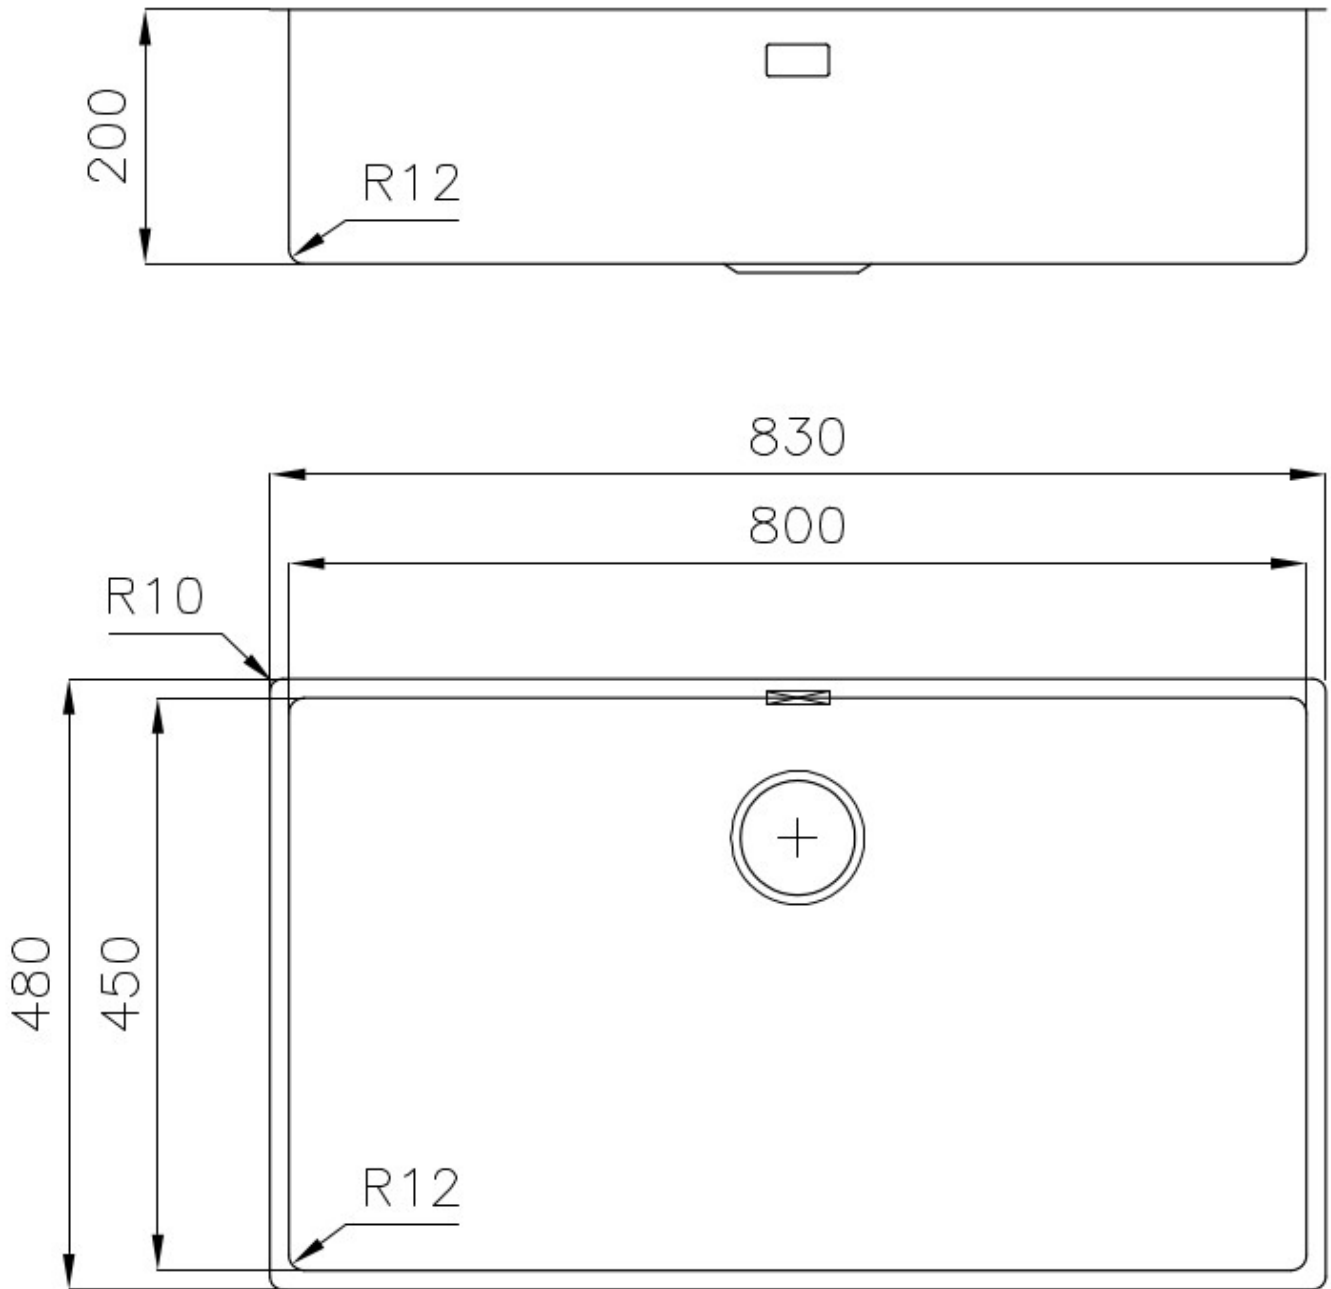

ÉVIERS PROFONDS

Acier de 1 mm d'épaisseur. Une épaisseur importante qui garantit une résistance maximale pour les éviers qui ne connaissent pas les signes du temps.

PÉRIMÈTRE TROP COMPLET

Le trop plein est un dispositif de sécurité toujours présent sur les éviers Foster qui empêche l'eau de déborder de la cuve en cas d'oubli. La solution du vidange périmétrique améliore l'esthétique grâce à sa forme carrée et essentielle.

VIDANGE 3,5" BASKET

La vidange est équipé d'une grande bonde de 3,5", avec un bouchon à panier pratique qui empêche les parties solides de s'écouler dans le drain.

DÉTAILS

Bord d'installation

Sous-plan

Matériau

Acier inoxydable AISI 304

Textures Brossée Foster

Base 90 cm

Dimensions 830x480 mm

Équipement standard Crochets de fixation, joint, vidange, trop-plein et siphon, Emballage en boîte

Trous mitigeur Pas de trous en standard

Trou d'encastrement Voir fiche technique

Égouttoir Non

Largeur 83 cm

Mesure cuve 800x450 mm

Numéro cuves 1 cuve

Vidange Vidange de 3,5

DESSINS TECHNIQUES

ACCESSOIRES OPTIONNELS