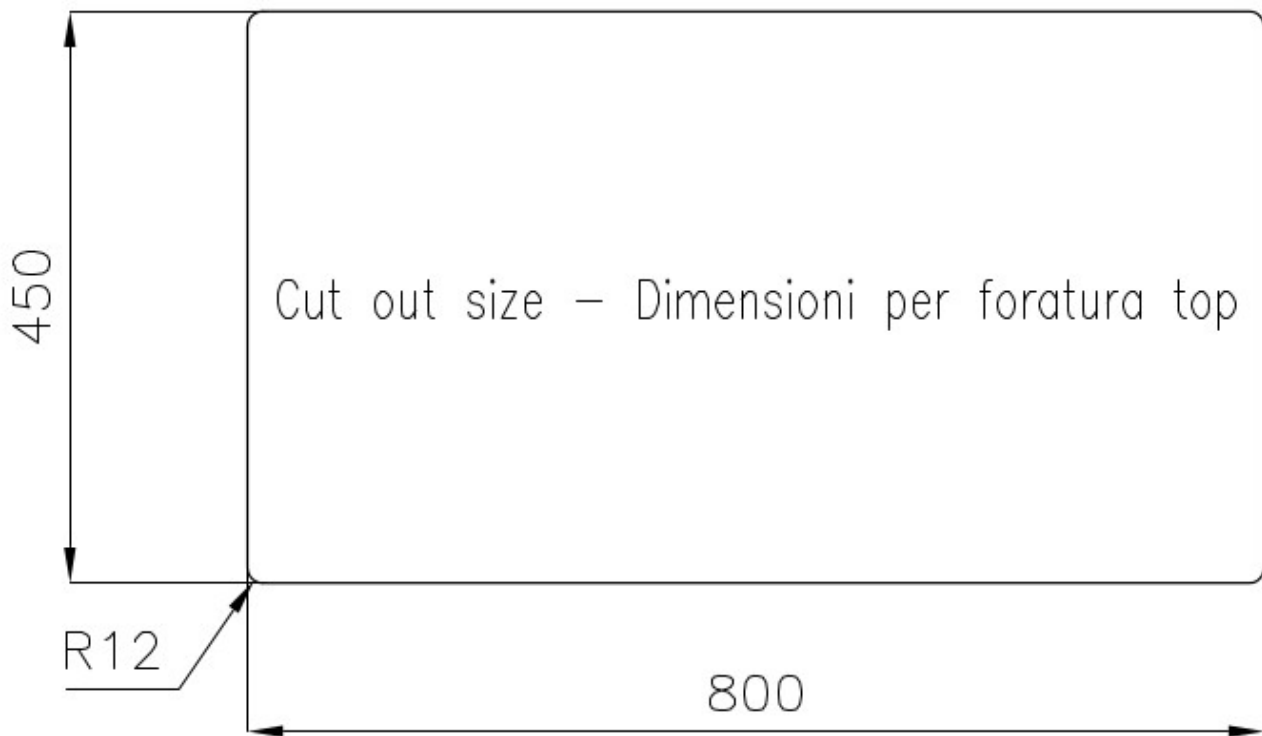

Trou d'encastrement Voir fiche technique

Égouttoir Non

Largeur 83 cm

Mesure cuve 800x450 mm

Numéro cuves 1 cuve

Vidange Vidange de 3,5

DESSINS TECHNIQUES

ACCESSOIRES OPTIONNELS